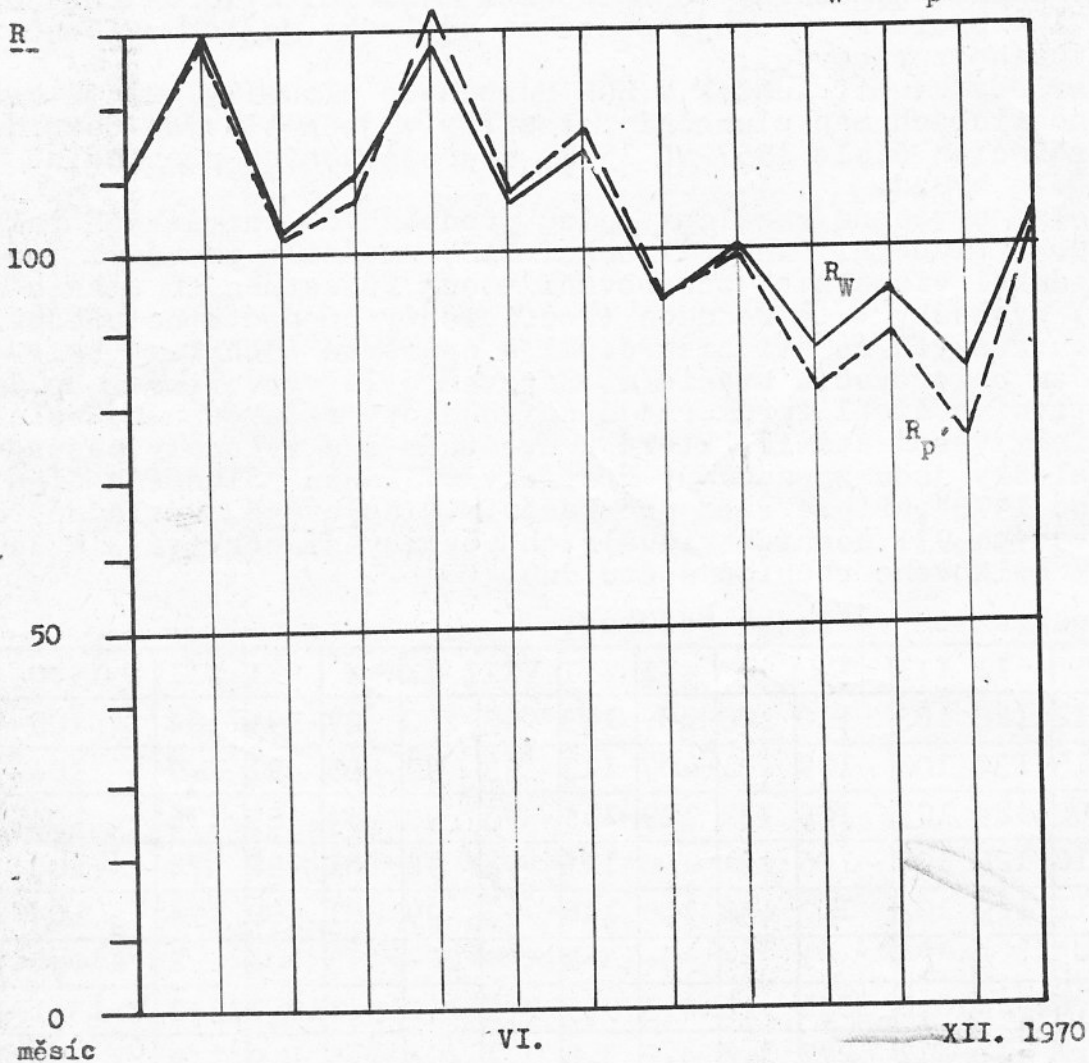

Denní přehled kreseb a vizuálních pozorování Slunce pořizovaných v lednu 1971

Vysvětlivky k tabulce:

- R_W - měsíční definitivní curyšské relativní číslo (zaokrouhleno na celá místa)
- R_W' - měsíční předběžné curyšské relativní číslo (zaokrouhleno na celá místa)
- R_W'' - měsíční předběžné curyšské relativní číslo za dny, kryté pozorováním našich stanic
- R_p - Neredukované relativní číslo naší výsledné řady
- R_p' - redukované relativní číslo výsledné pozorovací řady
- $\pm$ - průměrná odchylka měsíčních relativních čísel $R_W'' - R_p'$
- $\pm$ v % - průměrná odchylka denních relativních čísel $R_W'' - R_p'$ v měsíci v procentech
- $\bar{N}$ - průměrný počet pozorování na jeden pozorovací den
- k sez. - tříměsíční vyrovnaný průměr sezonního koeficientu pro jednotlivé měsíce (roční koeficient = 1,00), vypočtený jako průměrná hodnota koeficientů stanic, které pozorovaly po celý rok. Jsou to stanice Hurbanovo, Nitra, Skalnaté Pleso a Kunžak. V roce 1970 měl shodně u všech těchto stanic během roku sestupnou tendenci, rozdílnou oproti předpokládanému vývoji s ohledem na klimatické podmínky v letním a zimním období.

Pro názornost doplňuji tyto údaje i grafickým přehledem vývoje měsíčních relativních čísel curyšských R_W a R_p'