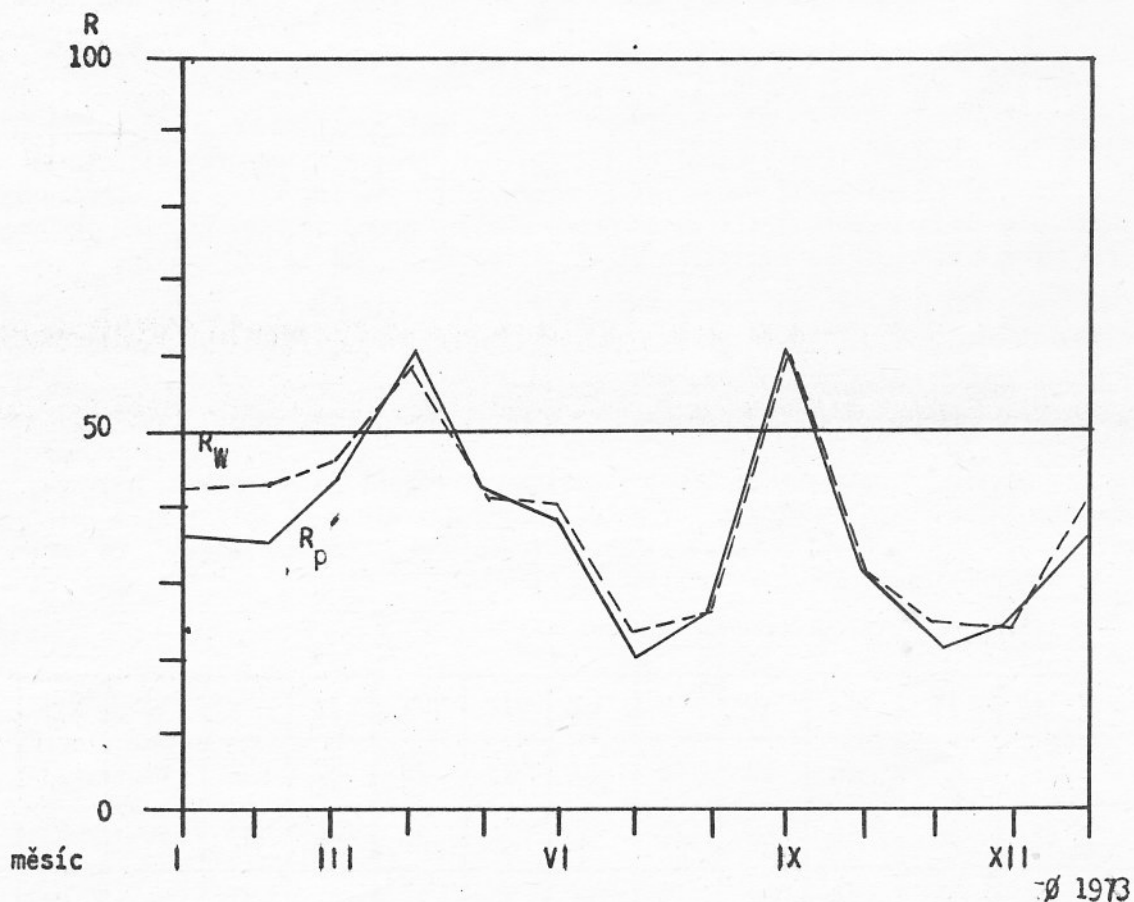

Poznámka: všechny hodnoty relativních čísel sluneční činnosti jsou zaokrouhleny na celá čísla

Níže uvedený diagram obsahuje průběh křivek R_{Wm} - curyšských definitivním měsíčních relativních čísel sluneční činnosti a R_p' - průměrných měsíčních relativních čísel redukováných z naší výsledné řady