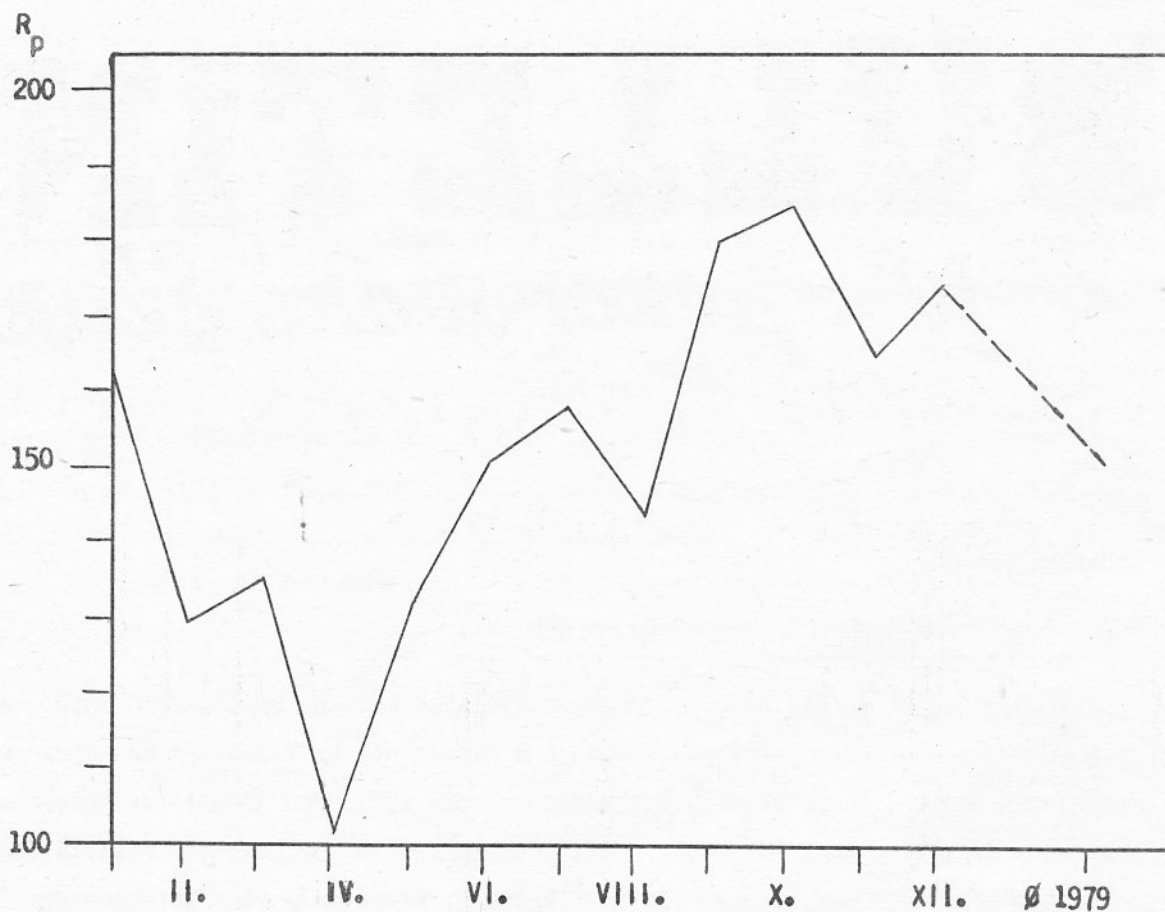

Výsledná tabulka redukce na předběžná euryšská relativní čísla:

Měsíc	R_w'	R_w''	R_p	R_p'	$\pm$	$\pm \text{ v } \%$	$\bar{N}$
i.	166	164	163	166	- 2	13,1	5,5
II.	138	133	131	134	- 1	9,3	7,2
III.	137	137	136	139	- 2	9,1	5,4
IV.	103	103	101	103	0	11,6	6,1
V.	135	135	132	135	0	10,4	9,3
VI.	151	151	151	154	- 3	7,0	7,4
VII.	160	158	157	160	- 2	7,8	5,4
VIII.	144	144	144	147	- 3	10,4	8,4
IX.	189	187	180	184	+ 3	13,7	7,0
X.	188	187	185	189	- 2	9,8	7,3
XI.	185	170	165	168	+ 2	12,6	3,6
XII.	182	188	174	178	+10	19,1	3,5
Roč. Ø 1979	157	155	152	155	0	11,4	6,5